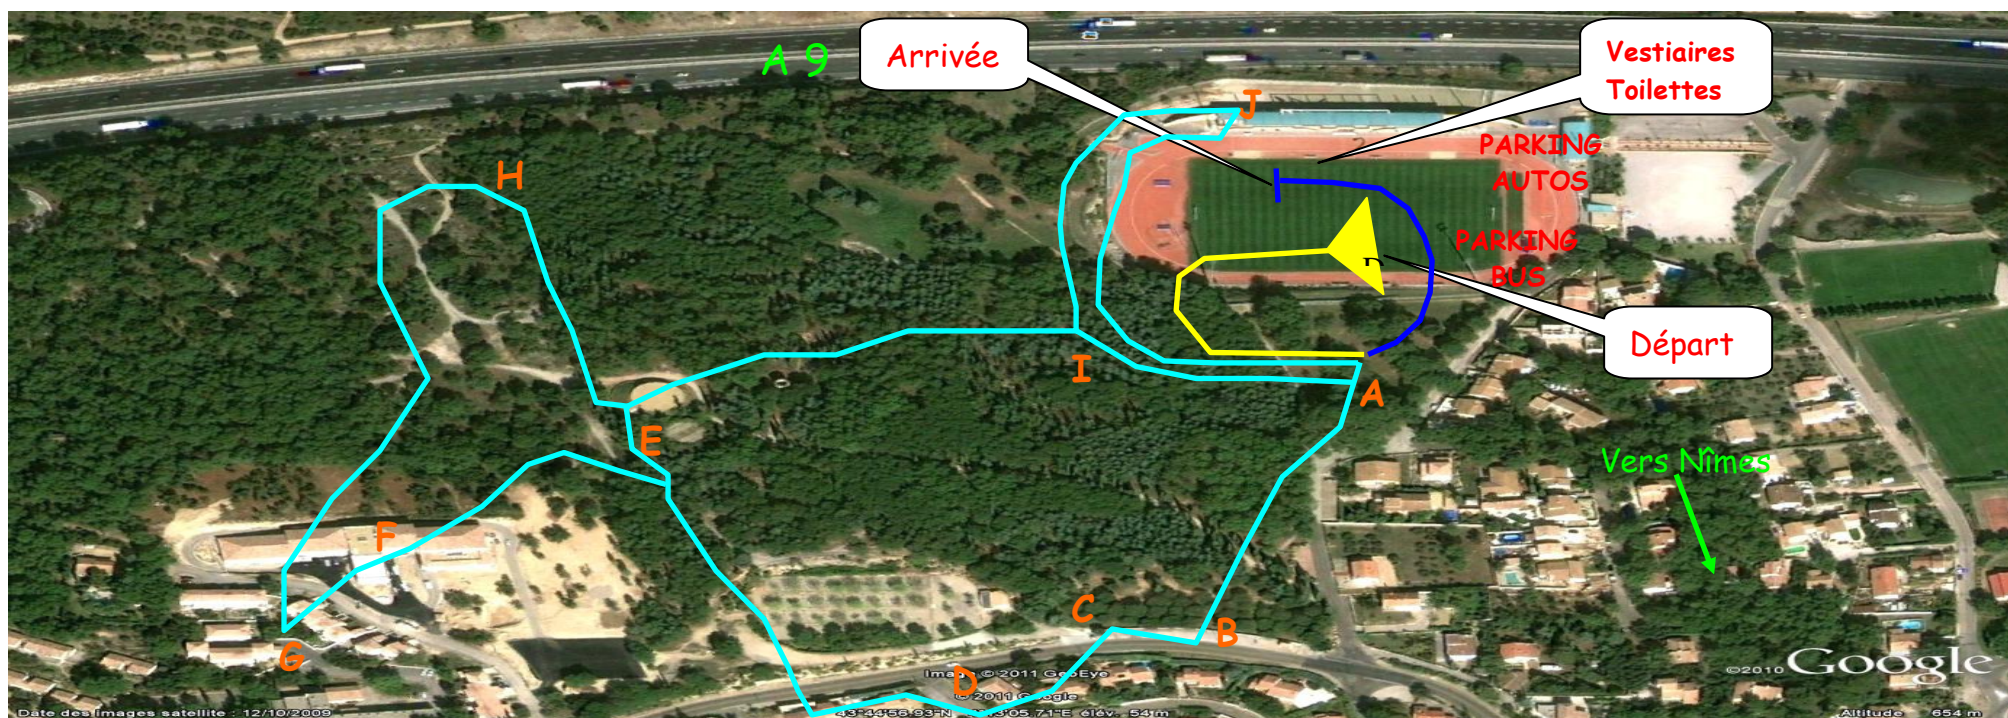

# CROSS - Départemental 23 (EA-PO) et 24/01/2021 - VERGÈZE - Stade Stéphane Diagana.

**Horaires : 24/01/2021**

**Catégorie :**

**Distance :**

**Boucles :**

09h30	Cross open CA à Master (licence loisir et non licencié)	5500m	Jaune + Moyenne Boucle + 2x Grande Boucle + Arrivée
10h10	Master H (1 et +)	8350m	Jaune + 4x Grande Boucle+Arrivée
11h00	MM et CAF	3530m	Jaune +Petite Boucle+ 2x Moyenne Boucle + Arrivée
11h30	MIF	2930m	Jaune + Petite Boucle+Grande Boucle + Arrivée
11h55	Cross Court F	3650m	Jaune + Moyenne Boucle + Grande Boucle + Arrivée
12h20	Cross Court H	3650m	Jaune + Moyenne Boucle + Grande Boucle + Arrivée
12h45	JUF. CAM.	4350m	Jaune + 2x Grande Boucle + Arrivée
13h15	JUM.	5500m	Jaune + Moyenne Boucle + 2x Grande Boucle + Arrivée
13h50	ESM.SEM.VEM	8350m	Jaune + 4x Grande Boucle + Arrivée
14h40	ESF.SEF.VF	6950m	Jaune + 2x Moyenne Boucle + 2x Grande Boucle + Arrivée
15h30	BEF	2230m	Jaune + Petite Boucle + Moyenne Boucle + Arrivée
15h50	BEM	2930m	Jaune + Petite Boucle + Grande Boucle + Arrivée

Départ -> A = 200 m

Petite boucle (A I J A) = PB = 580 m

Grande boucle (A B C D E F G H I J A) = GB = 2000m

A -> Arrivée = 150 m

Moyenne boucle (A B C D E I J A) = MB = 1300 m

**Horaires : 23/01/2024**

**Catégorie :**

**Distance :**

**Boucles :**

14h30	EAF + EAM	Kids' cross	
15h00	Poussine	1510m	Jaune+2x Petite Boucle +Arrivée
15h30	Poussins	1510m	Jaune+2x Petite Boucle +Arrivée